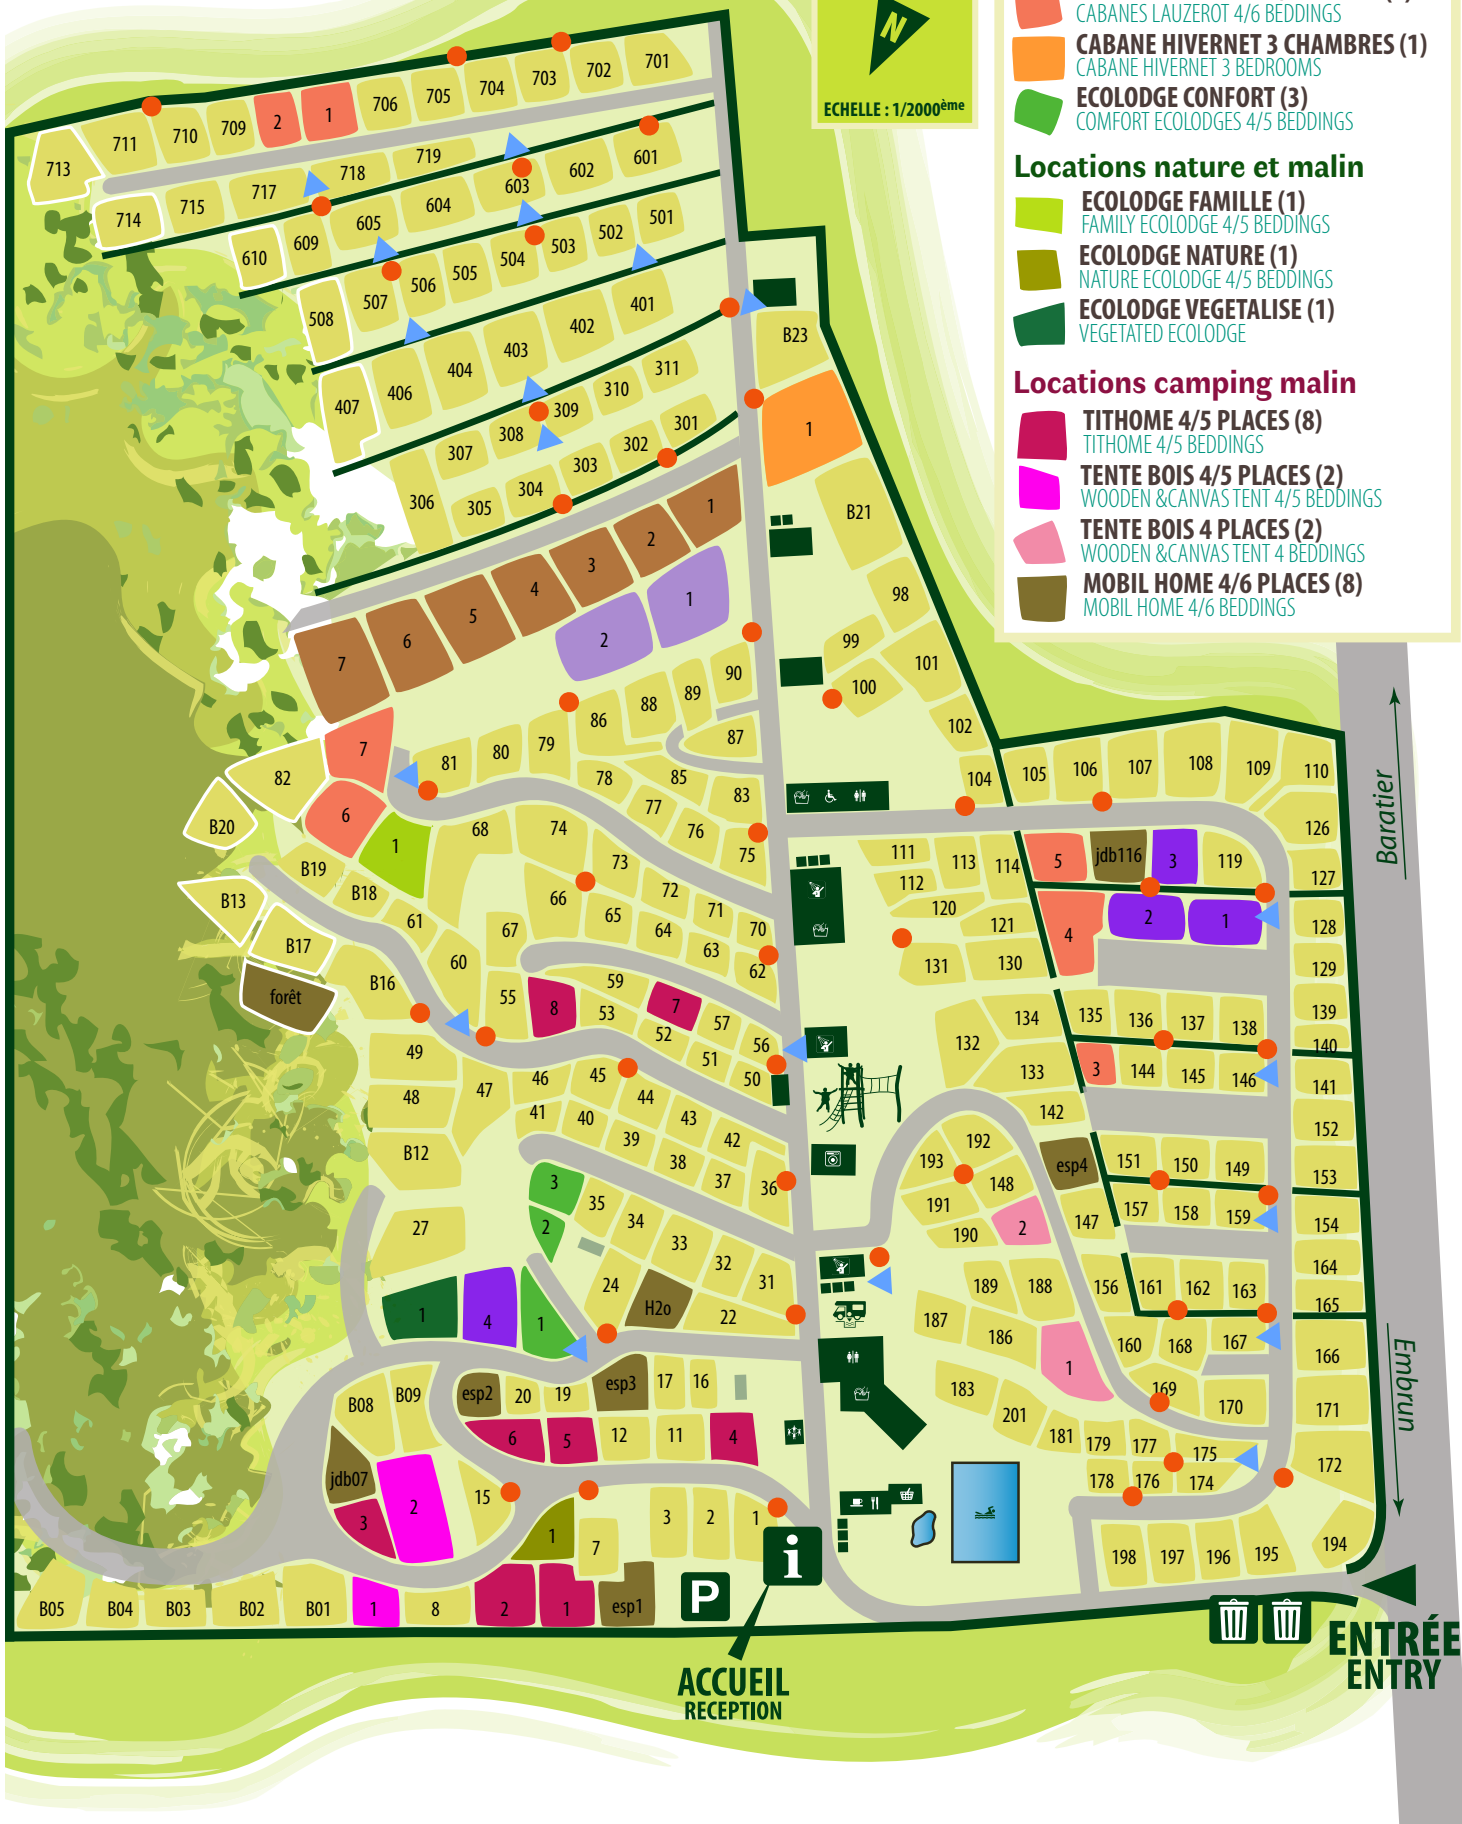

## CAMPING LE PETIT LIOU

- borne électrique  
electricity
- ▲ point d'eau  
water

Torrent des Vachères

Baratier

Embrun

### Locations nature et confort

- CABANE LAUZEROT 4/6 PLACES (7)  
CABANES LAUZEROT 4/6 BEDDINGS
- CABANE HIVERNET 3 CHAMBRES (1)  
CABANE HIVERNET 3 BEDROOMS
- ECOLOGDE CONFORT (3)  
COMFORT ECOLOGDES 4/5 BEDDINGS

### Locations nature et malin

- ECOLOGDE FAMILLE (1)  
FAMILY ECOLOGDE 4/5 BEDDINGS
- ECOLOGDE NATURE (1)  
NATURE ECOLOGDE 4/5 BEDDINGS
- ECOLOGDE VEGETALISE (1)  
VEGETATED ECOLOGDE

### Locations camping malin

- TITHOME 4/5 PLACES (8)  
TITHOME 4/5 BEDDINGS
- TENTE BOIS 4/5 PLACES (2)  
WOODEN & CANVAS TENT 4/5 BEDDINGS
- TENTE BOIS 4 PLACES (2)  
WOODEN & CANVAS TENT 4 BEDDINGS
- MOBIL HOME 4/6 PLACES (8)  
MOBIL HOME 4/6 BEDDINGS