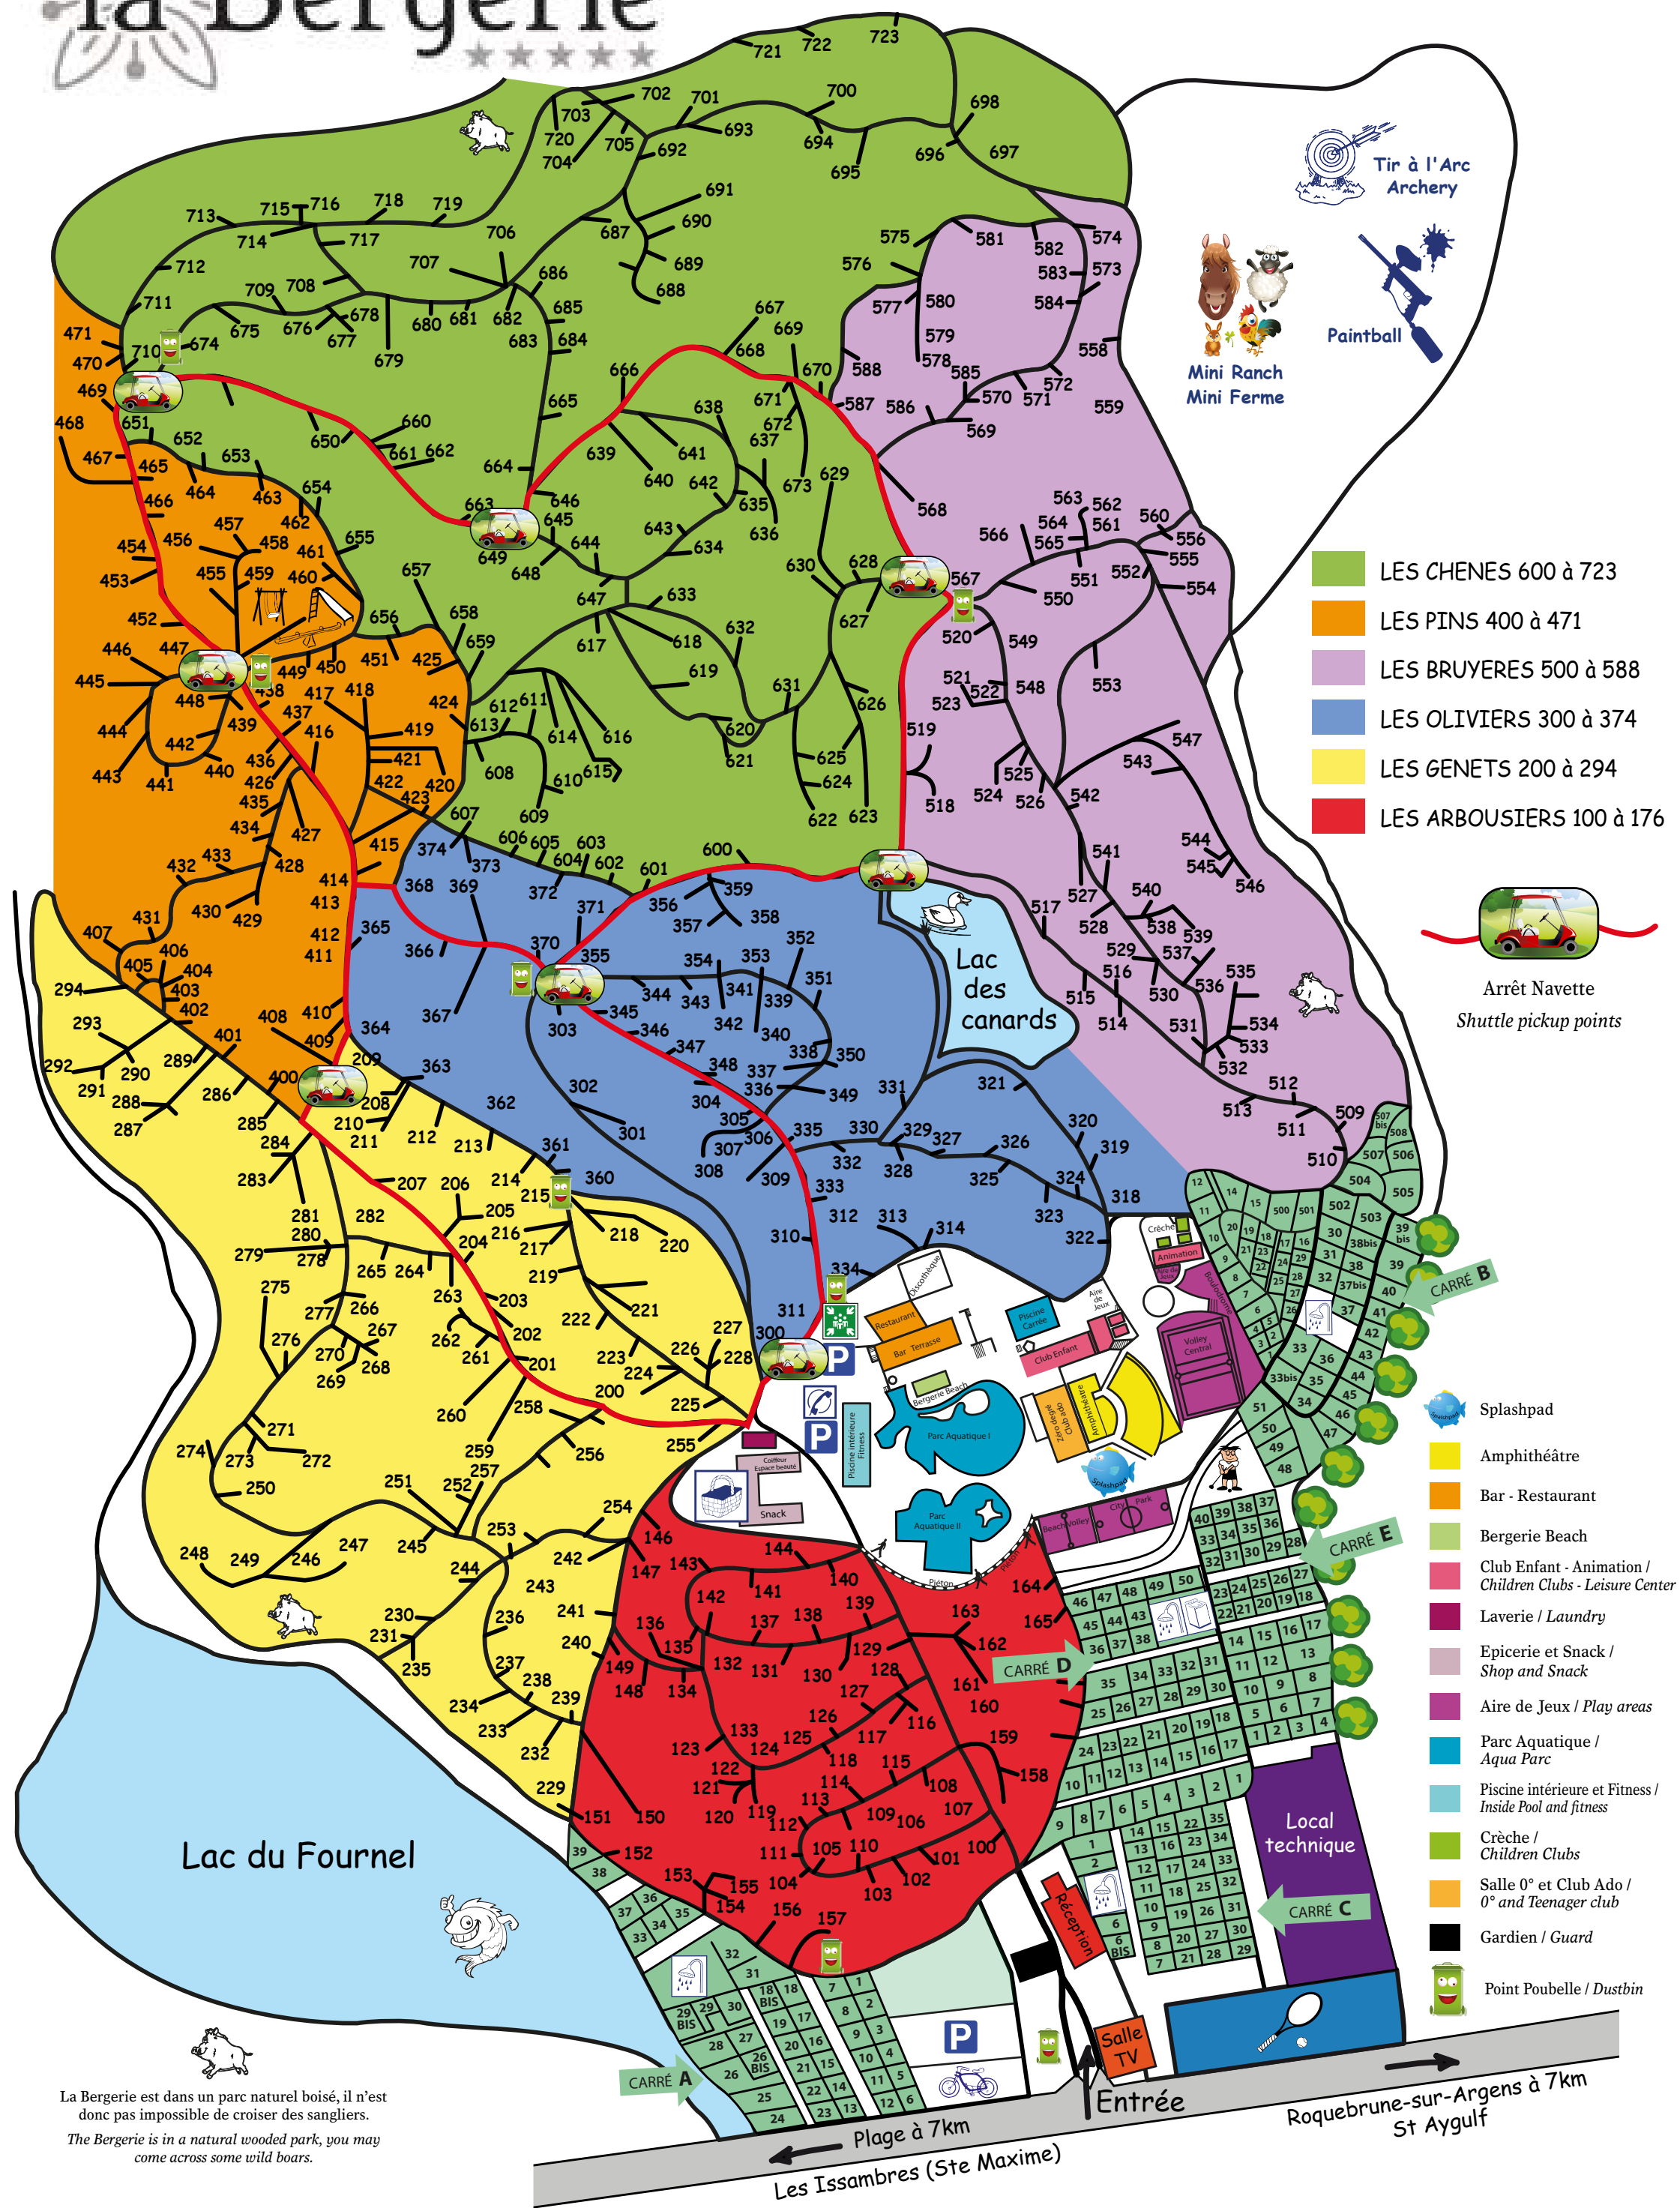

DOMAINE DE la Bergerie

La Bergerie est dans un parc naturel boisé, il n'est donc pas impossible de croiser des sangliers.
The Bergerie is in a natural wooded park, you may come across some wild boars.